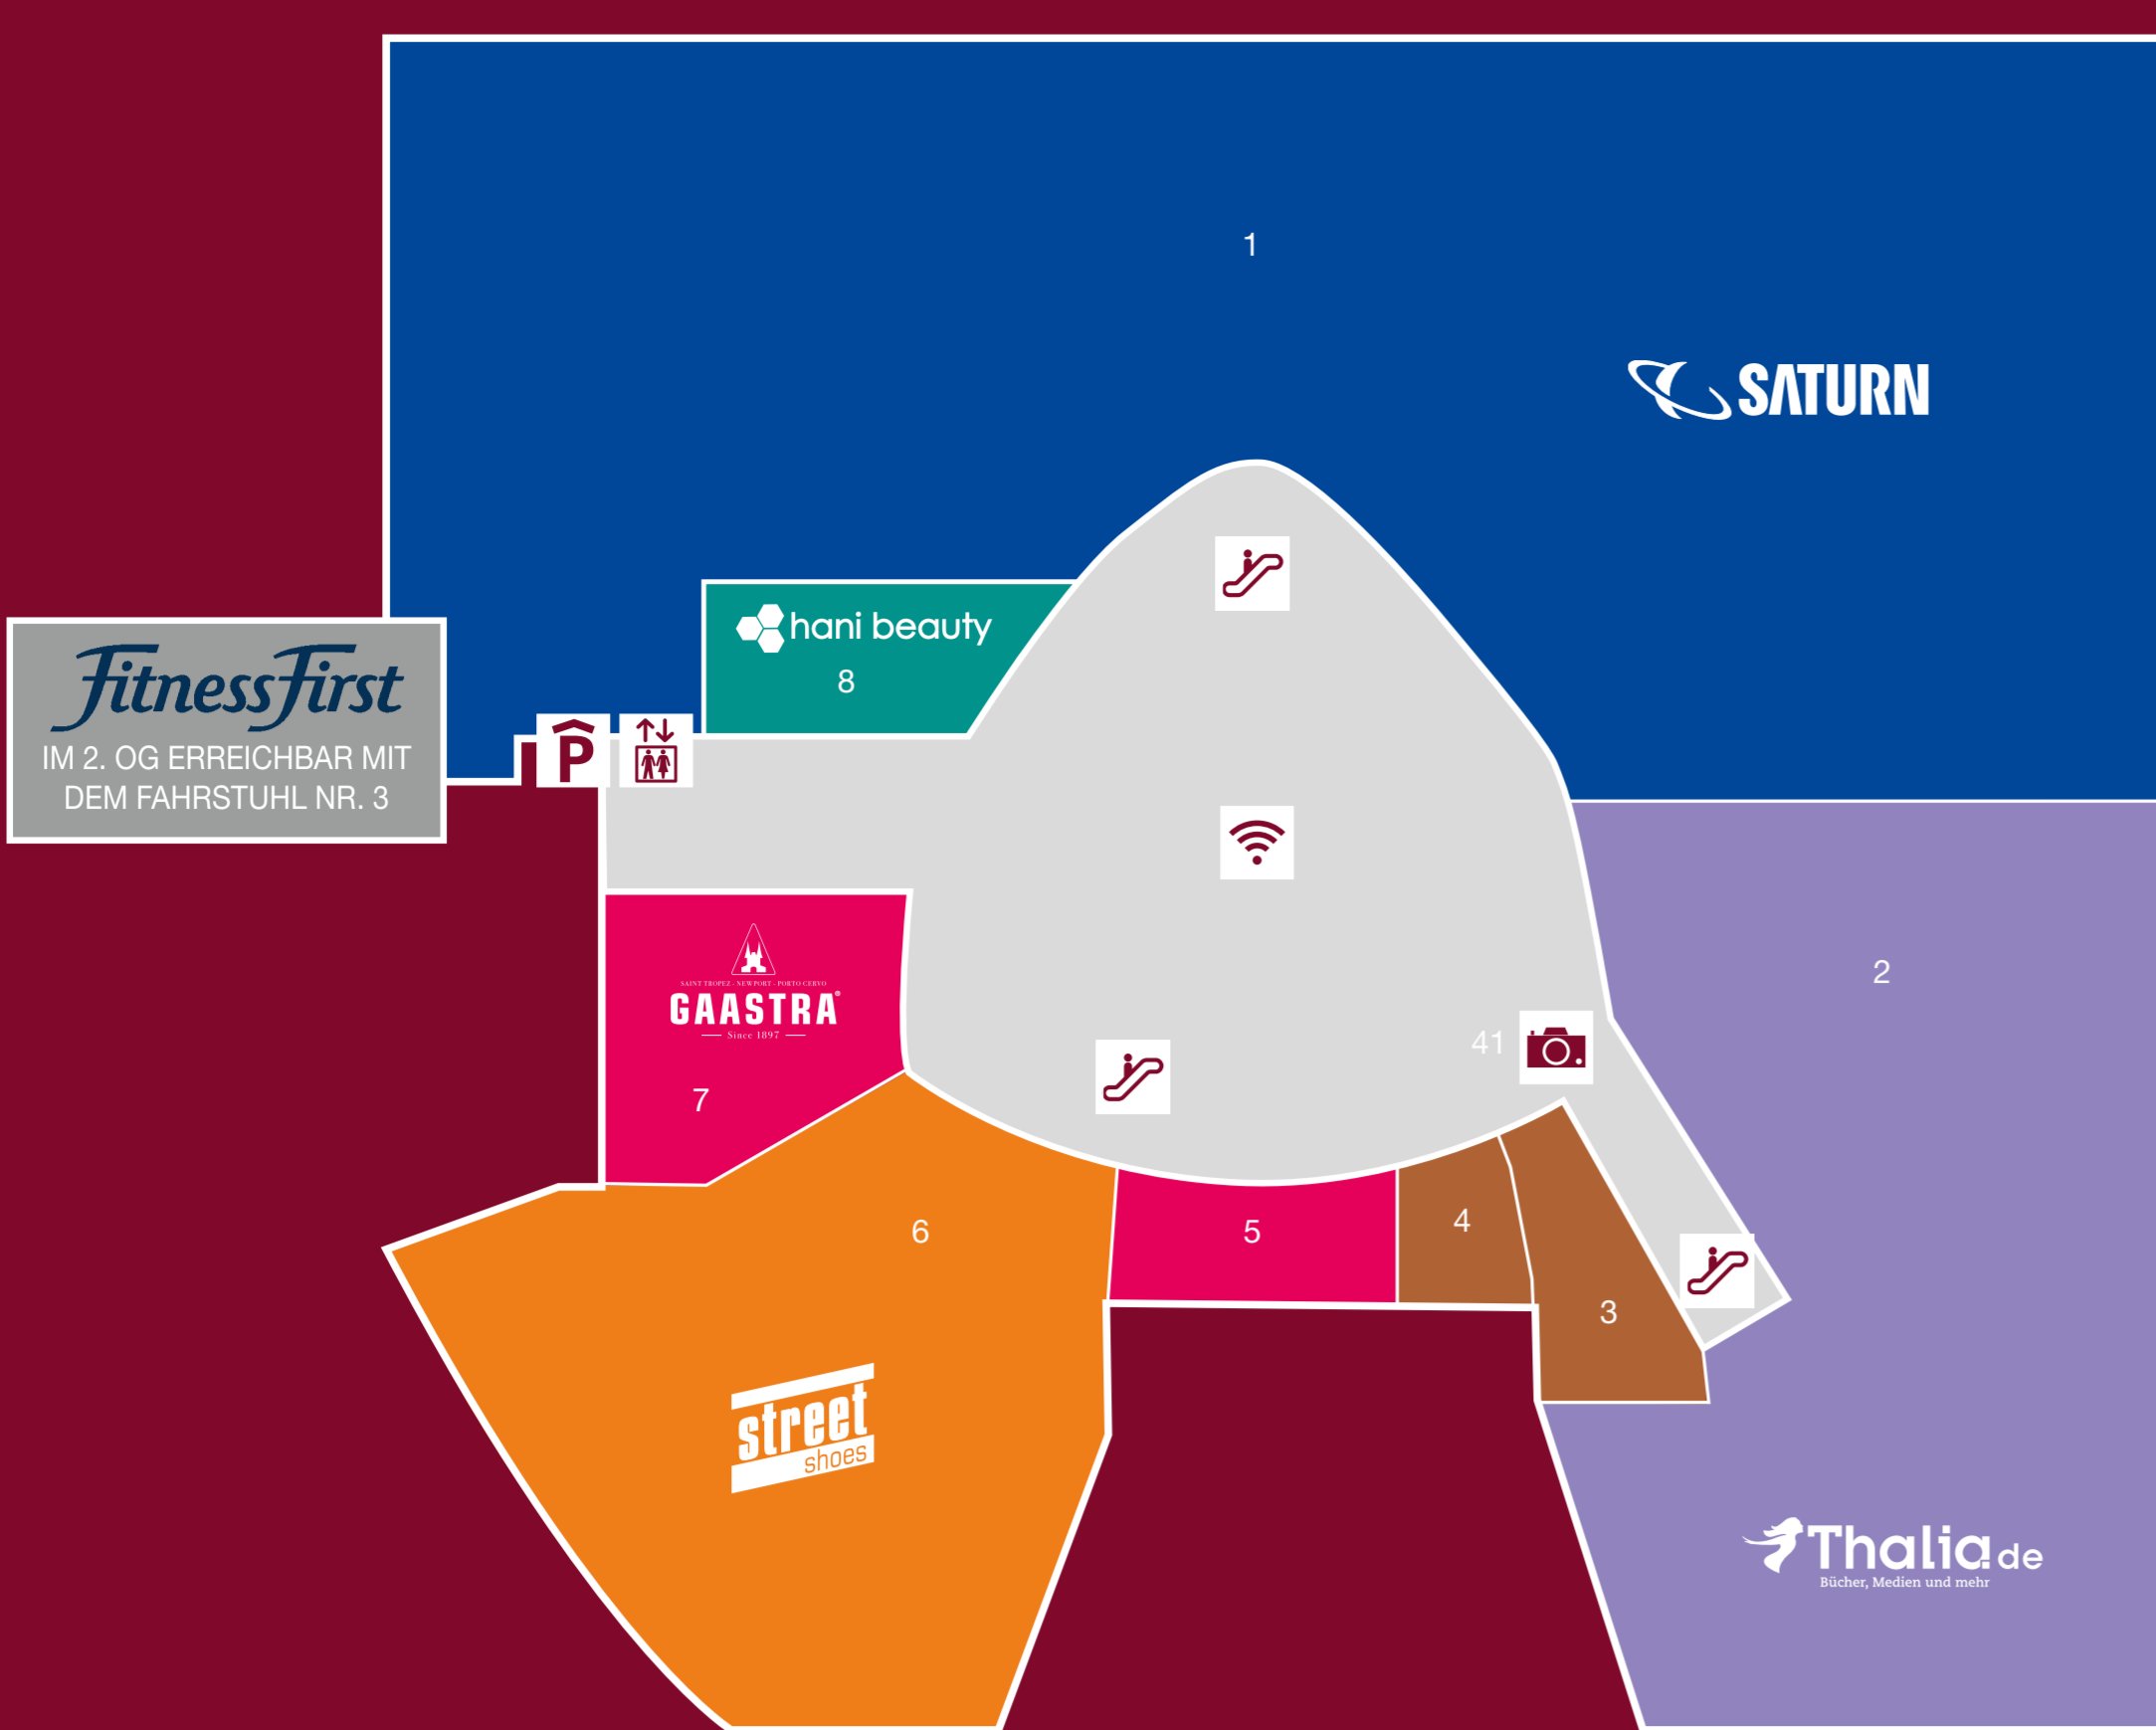

OBERGESCHOSS

MODE/SPORT

- 11 EG BODYCHECK
- 14 EG CECIL
- 7 OG GASTRA
- 23 EG G-STAR RAW
- 10 EG HERZOG & BRÄUER
- 17 EG KÜSTENLIEBE
- 20 EG MORE & MORE
- 9 EG NEW YORKER
- 5 OG ROSTOCK SHOP
- 12 EG ZARA

SCHMUCK

- 21 EG SIX
- 19 EG SWAROVSKI

SCHUHE/LEDERWAREN

- 22 EG SIDESTEP
- 6 OG STREET SHOES

SCHÖNHEIT/GESUNDHEIT

- 36 UG DM
- 15 EG DOUGLAS
- 8 OG HANI BEAUTY
- 18 EG OPTIKER BODE

HARTWAREN/ELEKTRONIK/HOBBY

- 1 OG SATURN
- 27 EG VODAFONE

DIENSTLEISTUNGEN

- 40 UG EC-AUTOMAT
- OSTSEESPARKASSE
- 41 OG FOTOFIX-AUTOMAT
- 3 OG KLINCK DER FRISEUR
- 38 UG MV TICKETBOX
- 4 OG TUI TRAVEL STAR

GASTRONOMIE

- 39 UG FRUTERIA
- 24 EG GIOVANNI L. EISCAFÉ
- 13 EG GIOVANNI L. EISKIOSK
- 32 UG GREENBOX
- 33 UG KING KEBAP
- 34 UG LONG FOOD
- 37 UG MISS MILLA
- 35 UG PEKING – ASIA BISTRO
- 26 EG PIZZA HUT
- 16 EG STARBUCKS

ERDGESCHOSS

Kuhstraße

Kröpeliner Straße

UNTERGESCHOSS

KTC

KRÖPELINER TOR CENTER

40 Shops | 400 Parkplätze

SCHNELL ALLES FINDEN