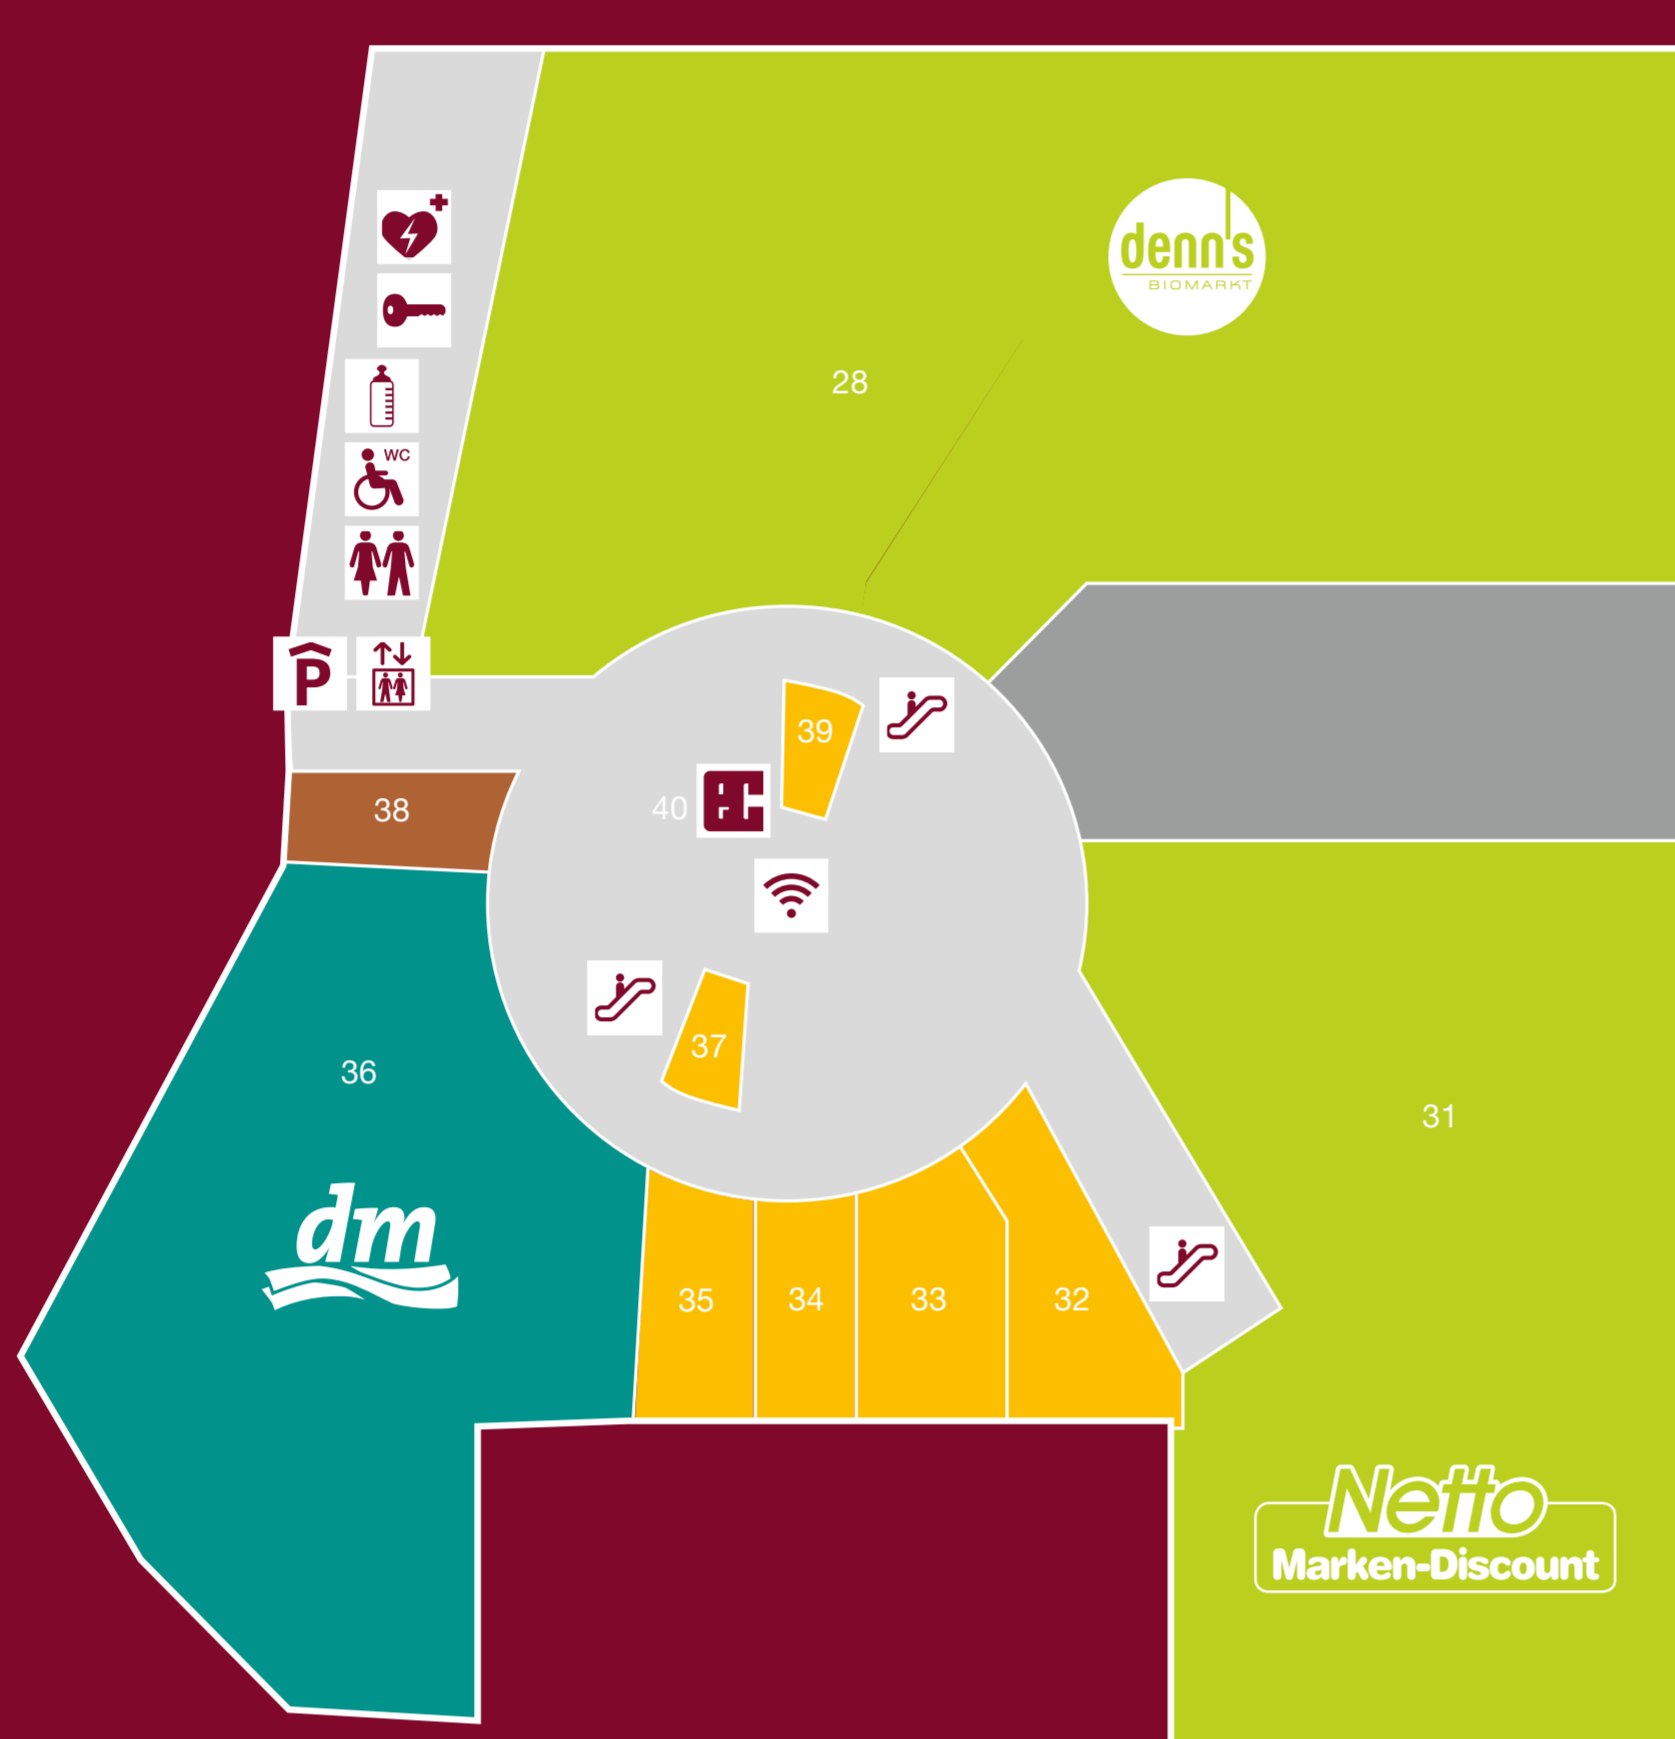

OBERGESCHOSS

MODE/SPORT

- 11 EG BODYCHECK
- 14 EG CECIL
- 7 OG GASTRA
- 23 EG G-STAR RAW
- 10 EG HERZOG & BRÄUER
- 17 EG KÜSTENLIEBE
- 20 EG MORE & MORE
- 9 EG NEW YORKER
- 5 OG ROSTOCK SHOP
- 12 EG ZARA

SCHMUCK

- 21 EG SIX
- 19 EG SWAROVSKI

SCHUHE/LEDERWAREN

- 22 EG SIDESTEP
- 6 OG STREET SHOES

SCHÖNHEIT/GESUNDHEIT

- 36 UG DM
- 15 EG DOUGLAS
- 8 OG HANI BEAUTY
- 18 EG OPTIKER BODE

HARTWAREN/ELEKTRONIK/HOBBY

LEBENSMITTEL

- 28 UG DENN'S BIOMARKT
- 31 UG NETTO MARKENDISCOUNT

BÜCHER

- 2 OG THALIA.DE

KTC FITNESS & BÜRO (ÜBER FAHRSTUHL)

- 2. OG FITNESS FIRST
- 3. OG 11 CHAMPIONS

KTC BÜRO (ÜBER KUHSTRASSE)

- 3. OG RODE, SCHULZ UND PARTNER – RECHTSANWÄLTE

ERDGESCHOSS

Kuhstraße

Kröpeliner Straße

UNTERGESCHOSS

KTC

KRÖPELINER TOR CENTER

40 Shops | 400 Parkplätze

SCHNELL ALLES FINDEN