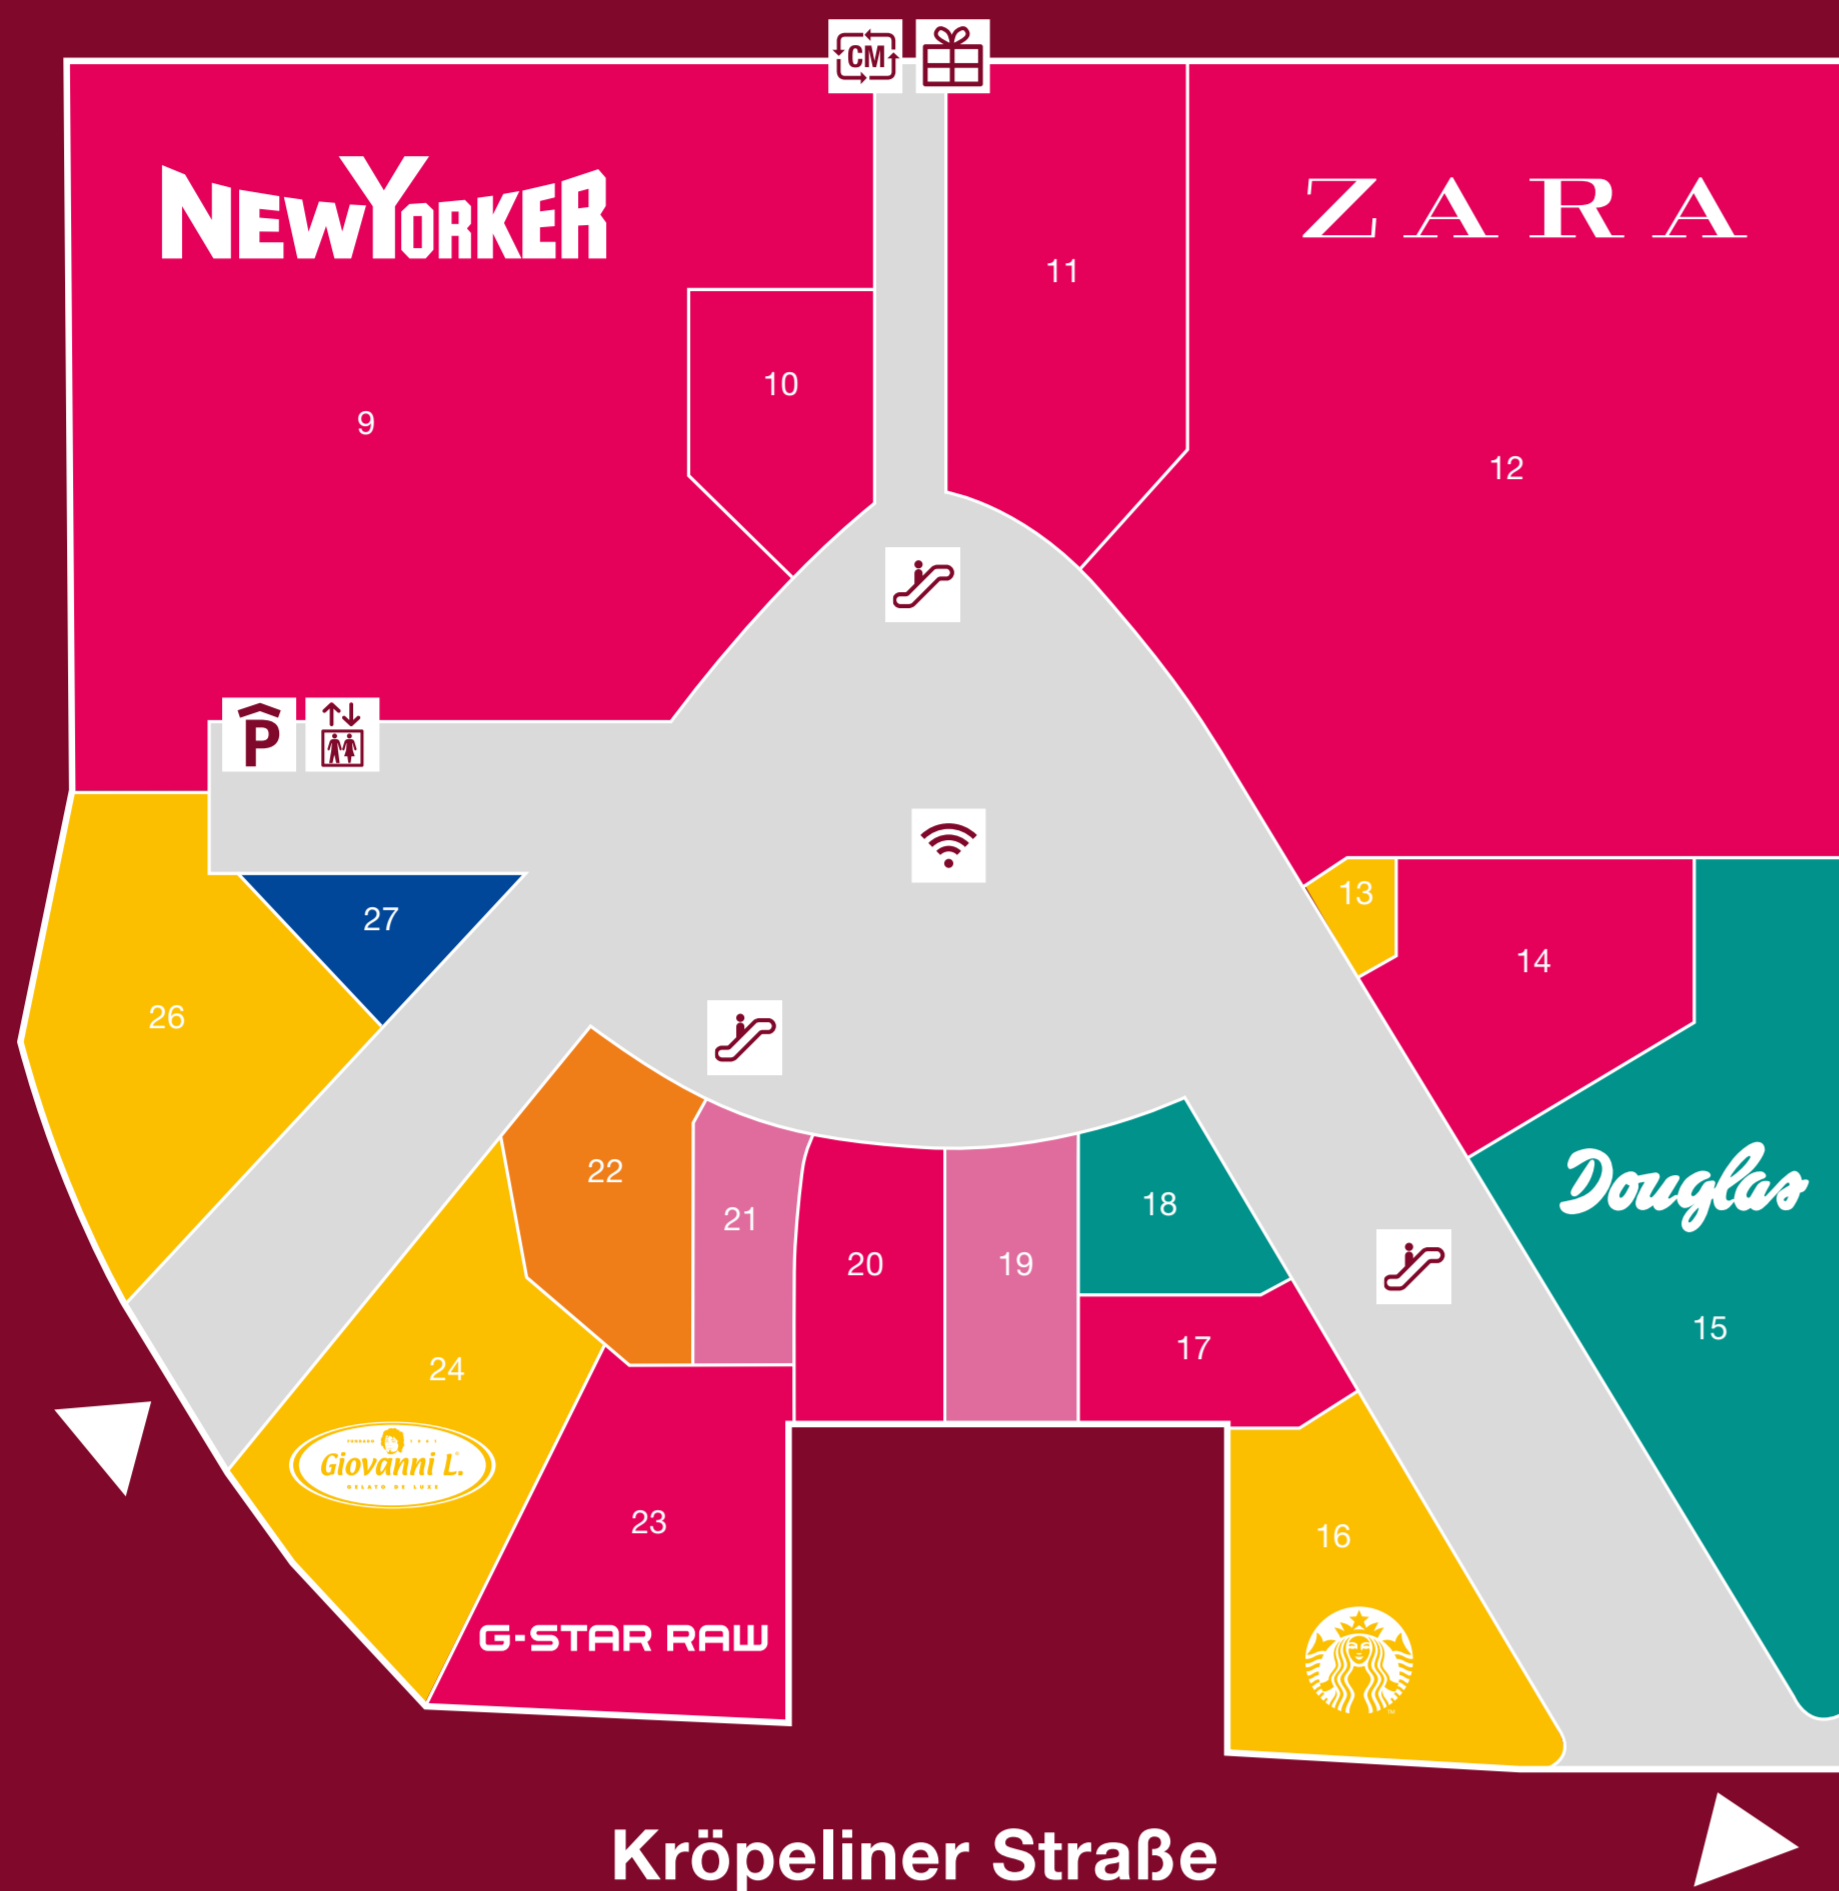

OBERGESCHOSS

MODE/SPORT

- 11 EG BODYCHECK
- 14 EG CECIL
- 7 OG GASTRA
- 23 EG G-STAR RAW
- 10 EG HERZOG & BRÄUER
- 17 EG KÜSTENLIEBE
- 20 EG MORE & MORE
- 9 EG NEW YORKER
- 5 OG ROSTOCK SHOP
- 12 EG ZARA

- 1 OG SATURN
- 27 EG VODAFONE

DIENSTLEISTUNGEN

- 40 UG EC-AUTOMAT
- OSTSEESPARKASSE
- 41 OG FOTOFIX-AUTOMAT
- 3 OG KLINCK DER FRISEUR
- 38 UG MV TICKETBOX
- 4 OG TUI TRAVEL STAR

GASTRONOMIE

- 39 UG FRUTERIA
- 24 EG GIOVANNI L. EISCAFÉ
- 13 EG GIOVANNI L. EISKIOSK
- 32 UG GREENBOX
- 33 UG KING KEBAP
- 34 UG LONG FOOD
- 37 UG MISS MILLA
- 35 UG PEKING – ASIA BISTRO
- 26 EG PIZZA HUT
- 16 EG STARBUCKS

LEBENSMITTEL

- 28 UG DENN'S BIOMARKT
- 31 UG NETTO MARKENDISCOUNT

BÜCHER

- 2 OG THALIA.DE

KTC FITNESS & BÜRO (ÜBER FAHRSTUHL)

- 2. OG FITNESS FIRST
- 3. OG 11 CHAMPIONS

KTC BÜRO (ÜBER KUHSTRASSE)

- 3. OG RODE, SCHULZ UND PARTNER – RECHTSANWÄLTE

ERDGESCHOSS

Kuhstraße

Kröpeliner Straße

UNTERGESCHOSS

KTC

KRÖPELINER TOR CENTER

40 Shops | 400 Parkplätze

SCHNELL ALLES FINDEN